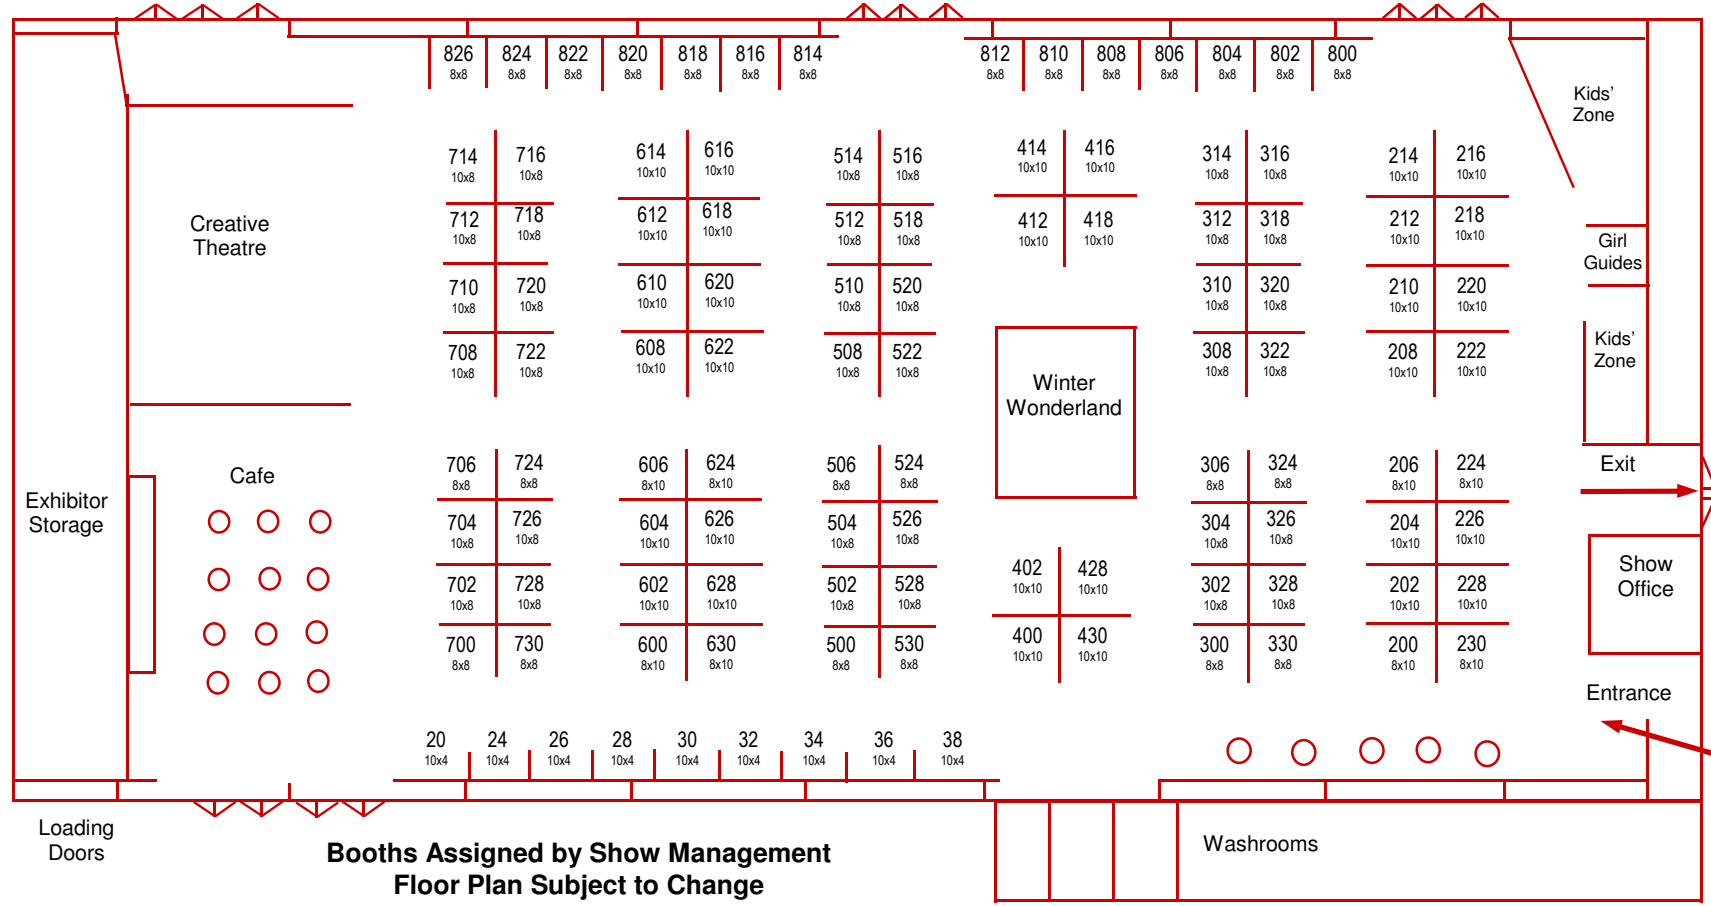

# Magical Christmas Gift Show

## December 5 - 7, 2008

### Pearkes Recreation Centre

Exhibitor Storage

Creative Theatre

Cafe

Winter Wonderland

Kids' Zone

Girl Guides

Kids' Zone

Exit

Show Office

Entrance

Washrooms

Loading Doors

**Booths Assigned by Show Management**  
**Floor Plan Subject to Change**

		826 8x8	824 8x8	822 8x8	820 8x8	818 8x8	816 8x8	814 8x8			812 8x8	810 8x8	808 8x8	806 8x8	804 8x8	802 8x8	800 8x8		
		714 10x8	716 10x8	614 10x10	616 10x10	514 10x8	516 10x8	414 10x10	416 10x10	314 10x8	316 10x8	214 10x10	216 10x10						
		712 10x8	718 10x8	612 10x10	618 10x10	512 10x8	518 10x8	412 10x10	418 10x10	312 10x8	318 10x8	212 10x10	218 10x10						
		710 10x8	720 10x8	610 10x10	620 10x10	510 10x8	520 10x8			310 10x8	320 10x8	210 10x10	220 10x10						
		708 10x8	722 10x8	608 10x10	622 10x10	508 10x8	522 10x8			308 10x8	322 10x8	208 10x10	222 10x10						
		706 8x8	724 8x8	606 8x10	624 8x10	506 8x8	524 8x8			306 8x8	324 8x8	206 8x10	224 8x10						
		704 10x8	726 10x8	604 10x10	626 10x10	504 10x8	526 10x8			304 10x8	326 10x8	204 10x10	226 10x10						
		702 10x8	728 10x8	602 10x10	628 10x10	502 10x8	528 10x8	402 10x10	428 10x10	302 10x8	328 10x8	202 10x10	228 10x10						
		700 8x8	730 8x8	600 8x10	630 8x10	500 8x8	530 8x8	400 10x10	430 10x10	300 8x8	330 8x8	200 8x10	230 8x10						
		20 10x4	24 10x4	26 10x4	28 10x4	30 10x4	32 10x4	34 10x4	36 10x4	38 10x4									